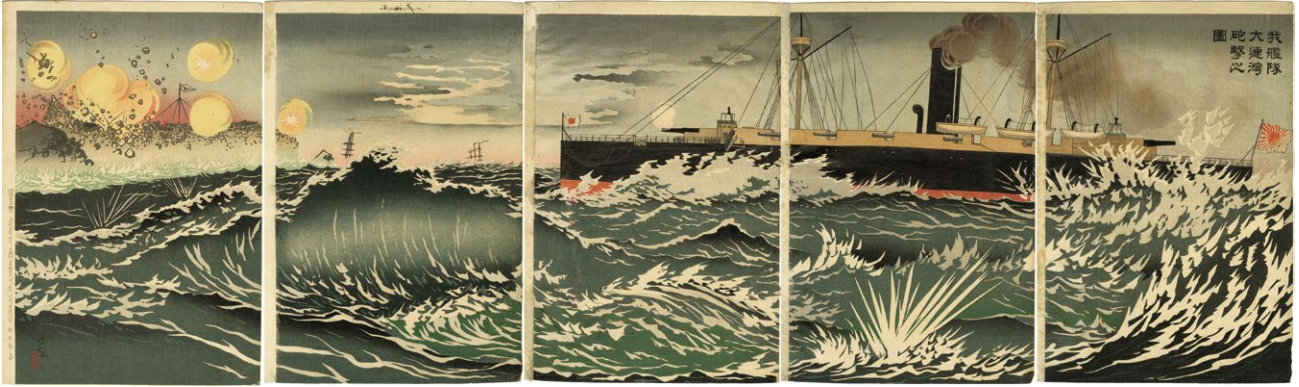

89. 芝葉増上寺日中

¥95,000

明治13年 刷優良 少ヤケ 少汚れ マージンにヤブレ

明治十二年 長谷川工九郎 筆
月日 出巻人 藤田兼治 長 西王 小村清親

90. 亀戸梅屋敷

¥92,000

明治12年 少汚れ 小虫穴補修

清親 / Kiyochika